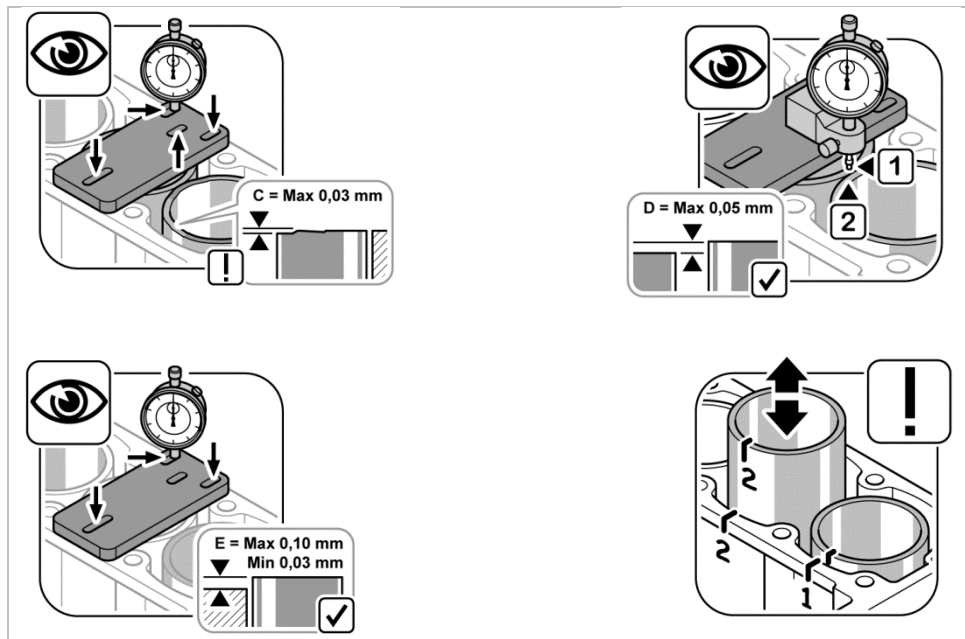

04/15

Das Original

Измерить выступ гильзы

Citroën | Peugeot

TU9 | TU1 | TU2 | TU3

01/01