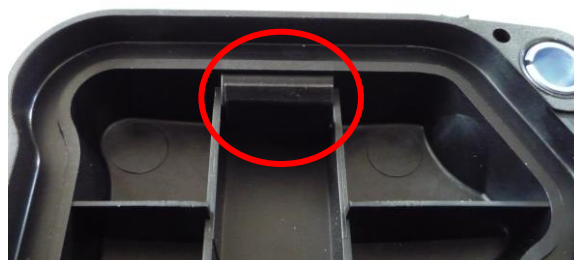

Das Original

TSI 04/13

Citroën | Peugeot KFU | ET3J4

431.450 | 431.460

Прокладку крышки ГБЦ необходимо равномерно крепко прижать:

1.

2.

3.