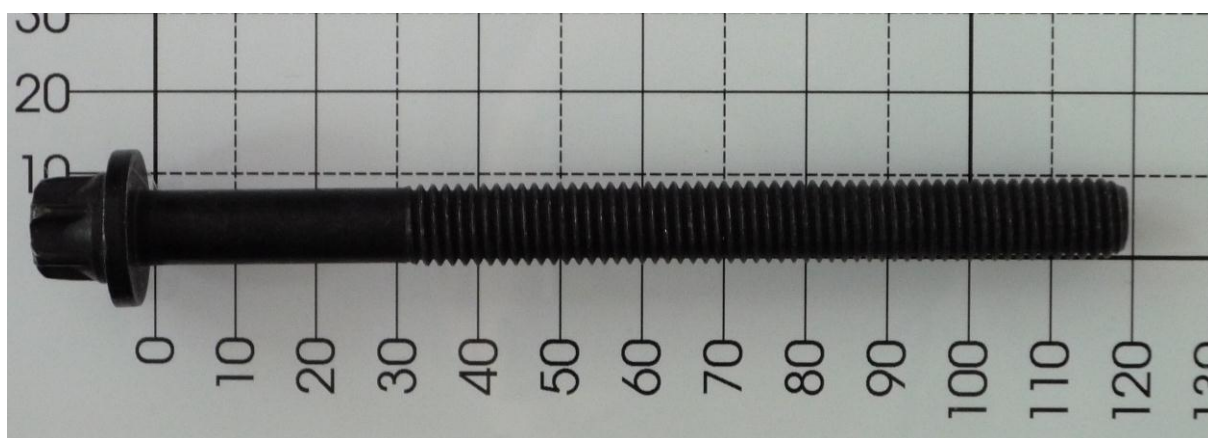

## 431.440

**Новый:**

 **431.440**

M10 x 1,5 x 117

**Старый:**

 **152.530**

M10 x 1,5 x 122

**Указания:**

 431.440 заменяет старый номер  152.530 и монтируется без дополнительной подкладной шайбы.