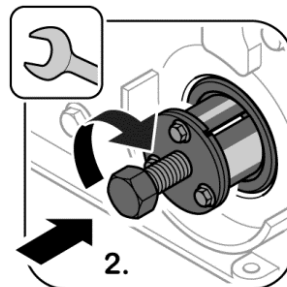

02/14

Das Original

Yag keçesi, Krank mili

Fiat | Iveco

Das Original 431.110

F1AE0481 | F1AE3481

Sökülmesi:

Takması: