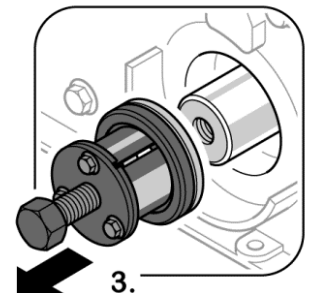

02/14

Das Original

Paraolio, Albero a gomiti

Fiat | Iveco

431.110

F1AE0481 | F1AE3481

Smontaggio:

Montaggio: