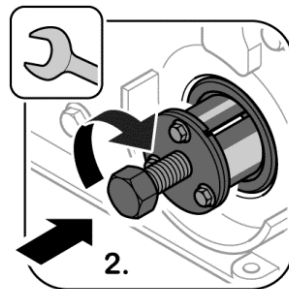

02/14

Das Original

Paraolio, Albero a gomiti

Fiat | Iveco

431.110

F1AE0481 | F1AE3481

Smontaggio:

Montaggio: