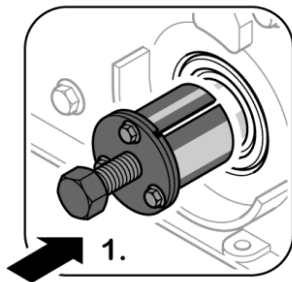

02/14

Das Original

Paraolio, Albero a gomiti

Fiat | Iveco

431.110

F1AE0481 | F1AE3481

Smontaggio:

Montaggio: