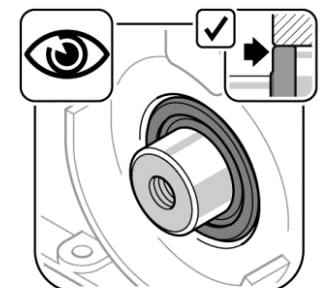

02/14

Das Original

Paraolio, Albero a gomiti

Fiat | Iveco

431.110

F1AE0481 | F1AE3481

Smontaggio:

Montaggio: