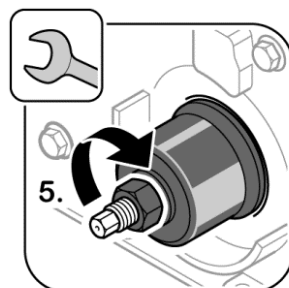

02/14

Das Original

Paraolio, Albero a gomiti

Fiat | Iveco

431.110

F1AE0481 | F1AE3481

Smontaggio:

Montaggio: