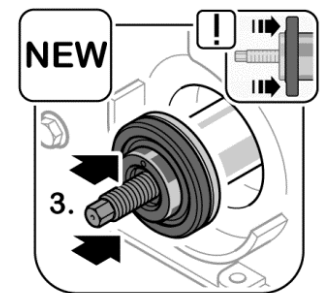

02/14

Das Original

Paraolio, Albero a gomiti

Fiat | Iveco

431.110

F1AE0481 | F1AE3481

Smontaggio:

Montaggio: