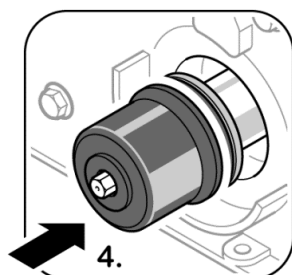

02/14

Das Original

Paraolio, Albero a gomiti

Fiat | Iveco

431.110

F1AE0481 | F1AE3481

Smontaggio:

Montaggio: