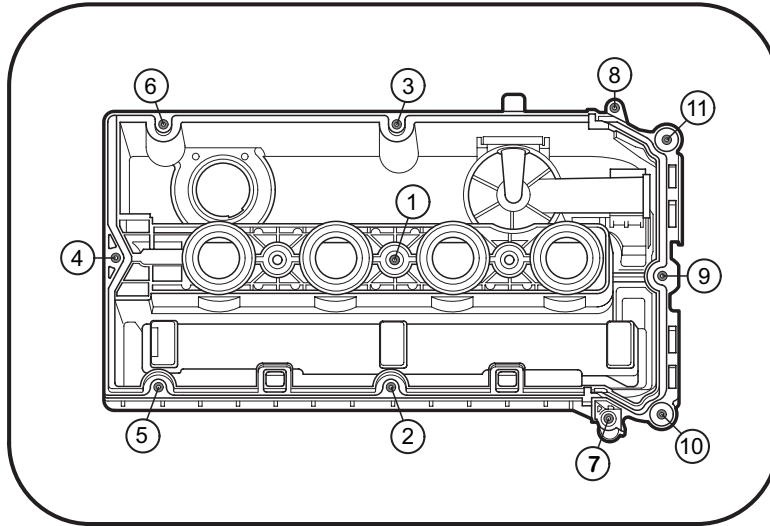

Anziehvorschrift  
Tightening Instruction  
Instructions de serrage  
Prescripciones de apriete  
安装说明

082.270

Das Original

Reihenfolge/Sequence/Commander/Sucesión/安装顺序

Step 标准步骤	Wert/Figure/Valeur/Valor/扭矩		
	metrisch/metric/métrique/métrico/公制	US Standard	
1. 	Pos. 1-11: 8 Nm	5.90 ft-lb	 

SAAB A16LET: 9-5

© Ering - Das Original 03/2023