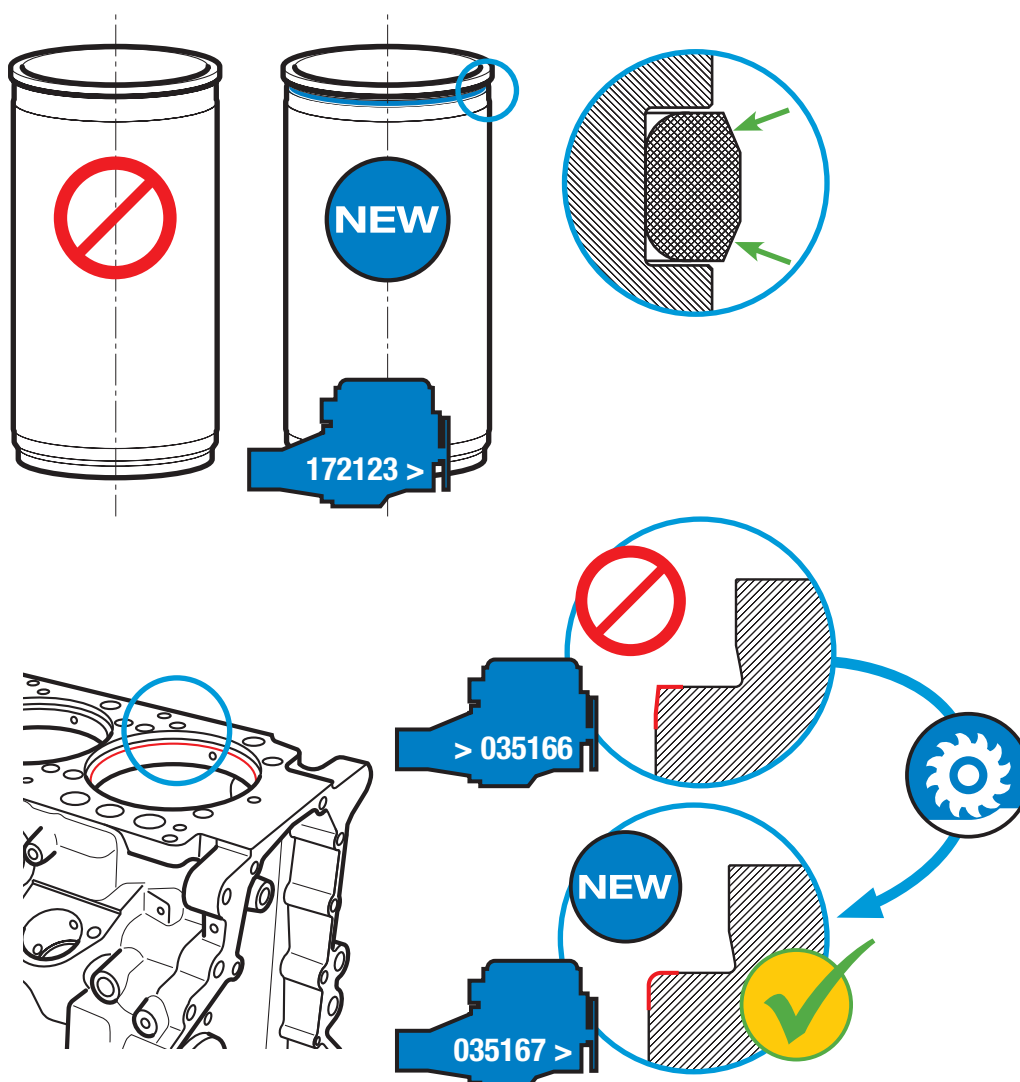

0027

Informação técnica de serviço

Pág. 1/1

15-34970-01
Mercedes-Benz

OM 457 – 374, 375, 940, 942, 943, 944, 958

15-34970-01 = OE 457 011 02 59 (PLUS)

VICTOR REINZ – Just seal it!