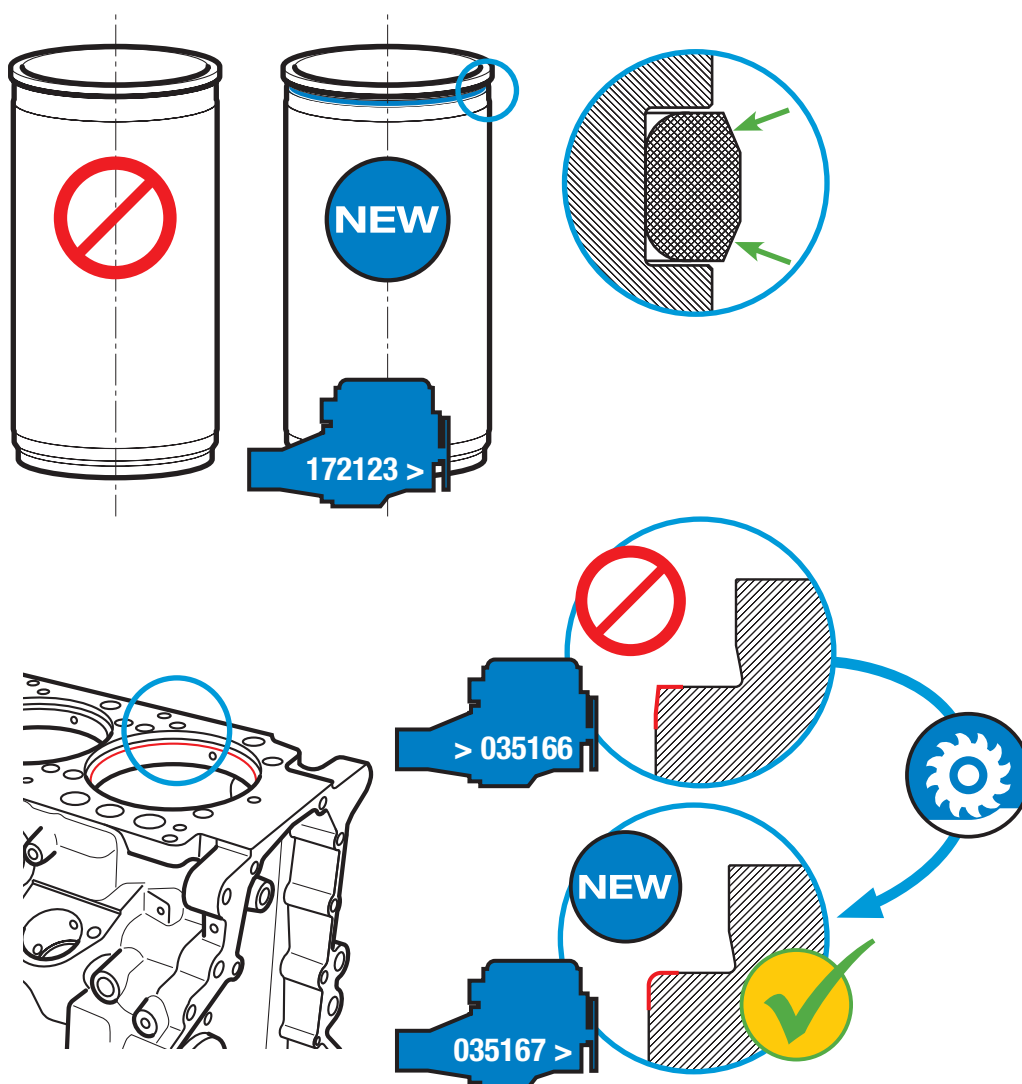

0027

Techniczne informacje serwisowe

Strona 1/1

15-34970-01  
**Mercedes-Benz**

OM 457 – 374, 375, 940, 942, 943, 944, 958

15-34970-01 = OE 457 011 02 59 (PLUS)

**VICTOR REINZ – Just seal it!**