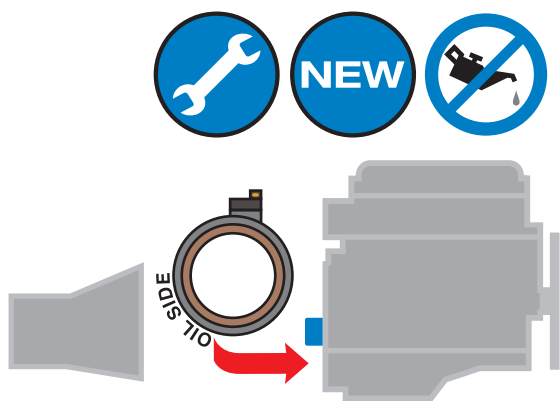

0026

Información de servicio técnico

Página 1/1

81-38236-00

Opel, Chevrolet, Alfa Romeo, Fiat, etc.

START

81-38236-00 = OE 55 555 805

VICTOR REINZ – Just seal it!