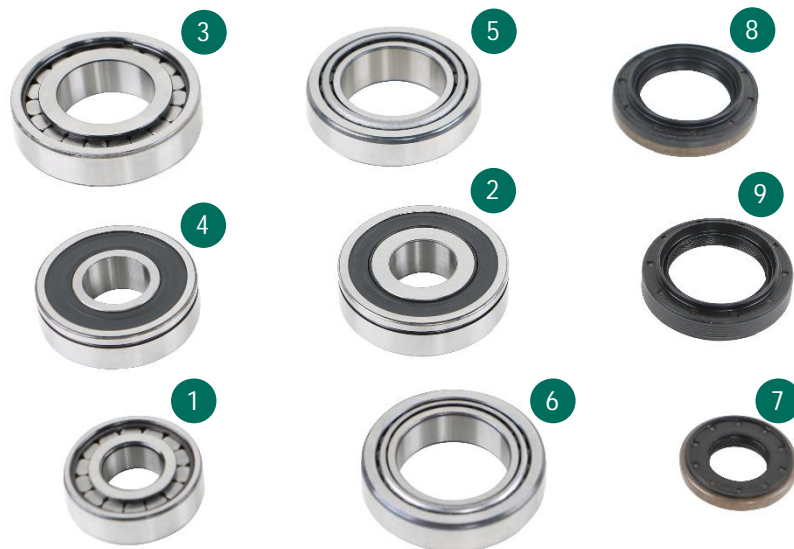

LuK GearBOX, Kataloški broj: 462 0154 10

Podaci menjača

- ▶ **Proizvođač:** Fiat Group
- ▶ **Tip:** C514.5
- ▶ **Izvedba:** 5-stepeni manuelni menjač

Podaci vozila

- ▶ **Vozila:** Fiat: 500, Bravo, Brava, Doblo, Idea, Marena, Panda, Punto, Seicento, Stilo, Strada
Lancia: Musa, Ypsilon
- ▶ **Flota (VUU):** približno 9.7 miliona vozila preko K-Type-#

Sadržaj kutije

Informacije

- ▶ Uputstva za popravku su dostupna kod proizvođača vozila.
- ▶ Standardni alati se mogu koristiti za rasklapanje i sklapanje C514.5 menjača.

Br.	Opis	Pozicija ugradnje	Deo	Dimenzije (mm)
1	Glavni ležaj ulaznog vratila	Strana motora	Valjkasti kotrljani ležaj	20.00 x 47.00 x 14.00
2	Glavni ležaj ulaznog vratila	Strana menjača	Kuglični ležaj	24.00 x 62.00 x 17.00
3	Glavni ležaj izlaznog vratila	Strana motora	Valjkasti kotrljani ležaj	37.00 x 73.00 x 17.00
4	Glavni ležaj izlaznog vratila	Strana menjača	Kuglični ležaj	24.00 x 58.00 x 17.00
5	Glavni ležaj diferencijala	Strana motora	Konusni kotrljajni ležaj	38.00 x 63.00 x 17.00
6	Glavni ležaj diferencijala	Strana menjača	Konusni kotrljajni ležaj	40.00 x 68.00 x 19.00
7	Zaptivni prsten ulaznog vratila	Strana motora	Zaptivni prsten vratila	
8	Zaptivni prsten diferencijala	Strana motora	Zaptivni prsten vratila	
9	Zaptivni prsten diferencijala	Strana menjača	Zaptivni prsten vratila	