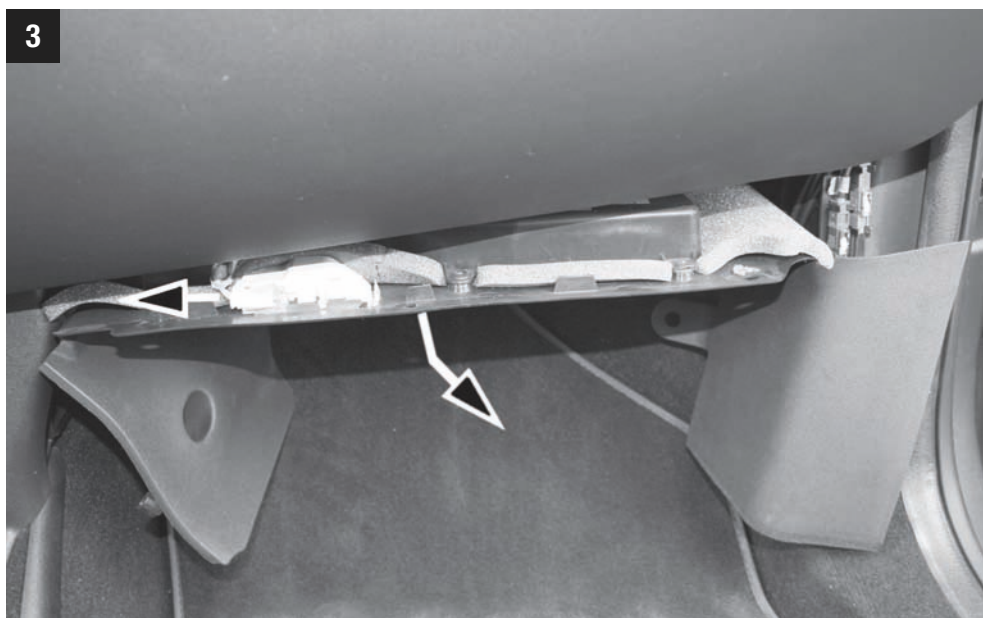

CU/CUK 3039-2

Citroen Berlingo II (B9), Citroen C4 Picasso, Peugeot Partner II

**MANN
FILTER**