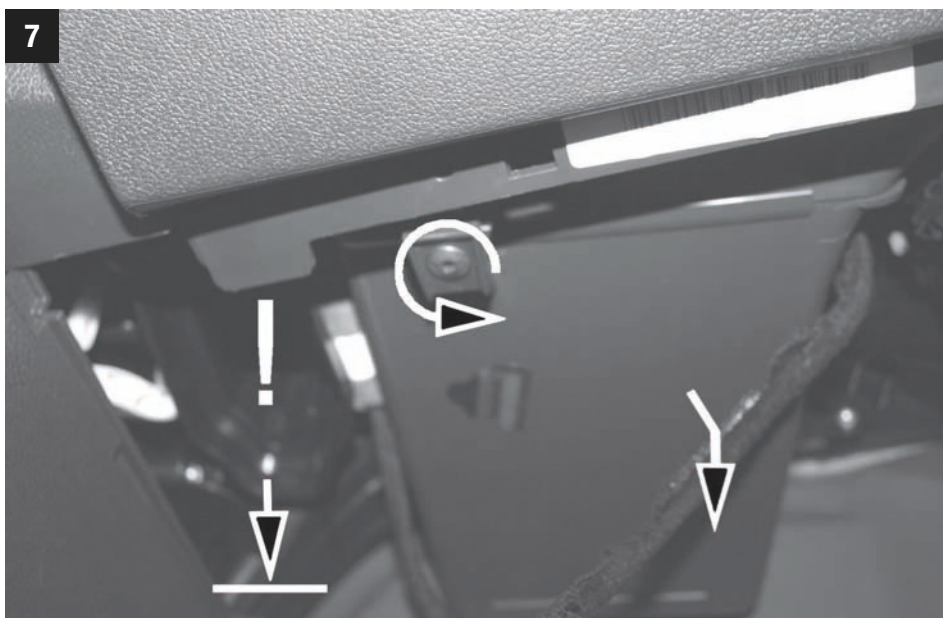

CU/CUK 3039-2

Citroen DS5, Peugeot 3008, Peugeot 5008

CU/CUK 3039-2

Citroen DS5, Peugeot 3008, Peugeot 5008

MANN FILTER

CU/CUK 3039-2

Citroen DS5, Peugeot 3008, Peugeot 5008

MANN FILTER