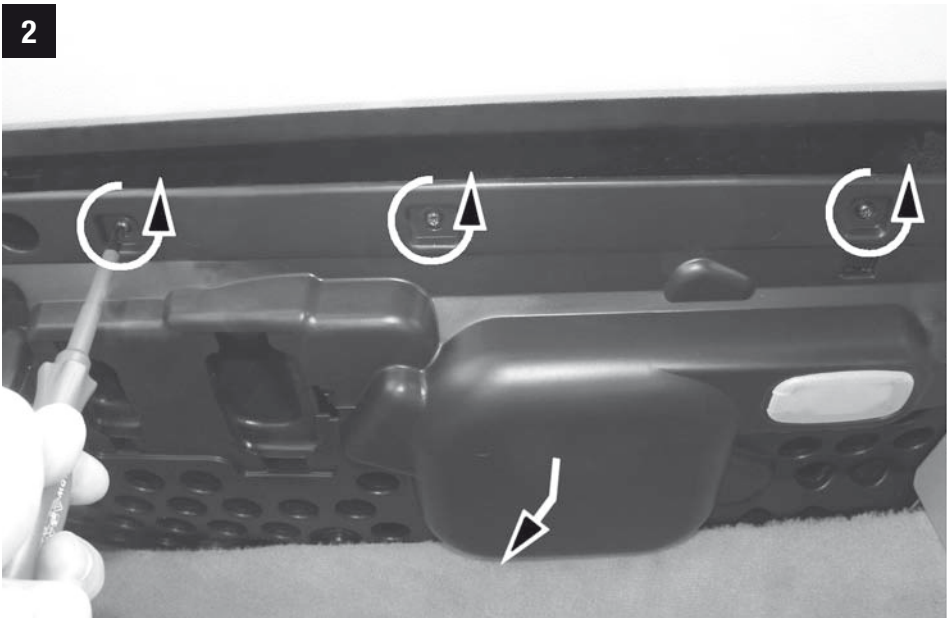

MANNN FILTER

30 min.

Mercedes-Benz

CUK/FP 2646-2

CUK/FP 2646-2

**MANN
FILTER**

2

3x