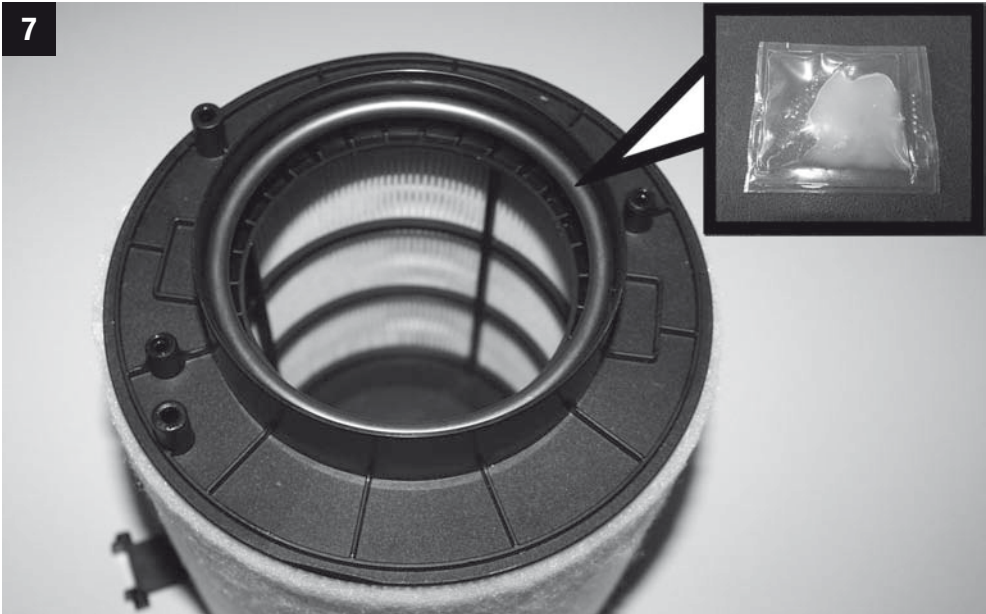

C 16 114 x / C 16 114/1 x

**MANN
FILTER**