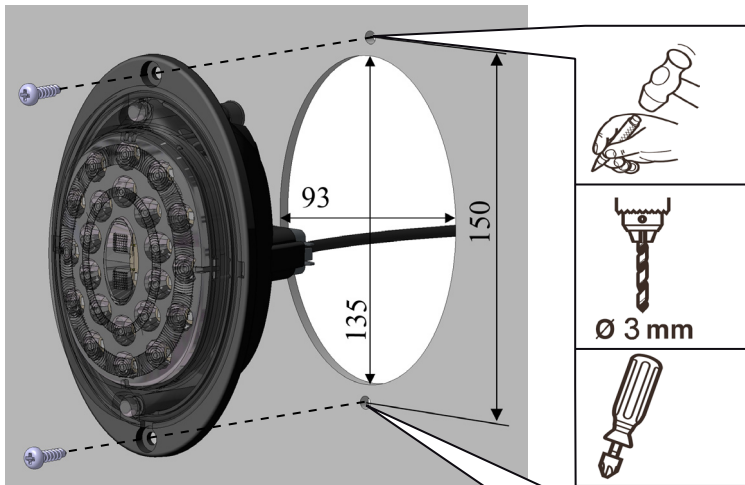

## **Deutsch DT06-4S**

*nach oben  
upwards  
en haut*

*uppåt  
omhoog  
hacia*

*arriba  
verso  
l'alto*

**M max 2 Nm**

**Max  
500x**

**2 X**

**ø4.8 mm  
DIN 7981**