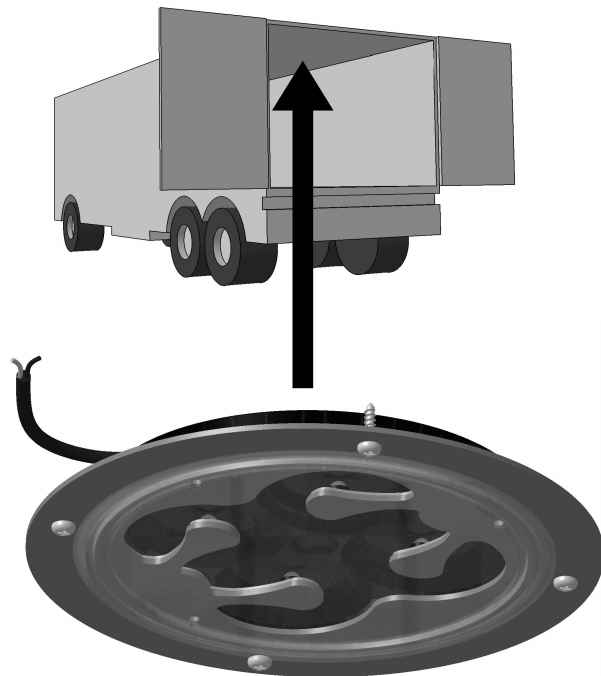

Montageanleitung
Cargoled

Mounting Instructions
Cargoled

Instructions de montage
Cargoled

Monteringsanvisning
Cargoled

Montagehandleiding
Cargoled

Instrucciones de montaje
Cargoled

Istruzioni di montaggio
Cargoled

Asennusohje
Cargoled

max. 500 x
M max. 5 Nm

4 x
max \varnothing 4mm

Cargo LED

GB

Do not attempt to open, no serviceable parts inside. Multivolt 10 - 31V /6W

NL

Niet openen! Bevat geen te onderhouden onderdelen. Multivolt 10 - 31 V/6W

D

Nicht öffnen, enthält keine wartungsfähigen Teile. Multivolt 10 - 31V / 6W

FIN

Älä yrittä avata, sisällä ei ole huollettavia osia. Multivolt 10 - 31V / 6W

SV

Ta inte isär lampan, delarna inuti går inte att reparera. Multivolt 10-31 V/6 W