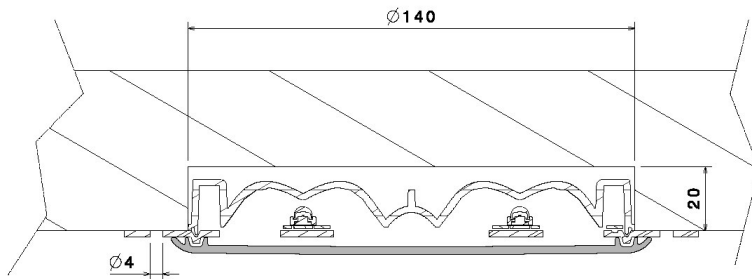

Asennusohje
Cargoled

max. 500 x
M max. 5 Nm

4 x
max \varnothing 4mm

Cargo LED

GB

Do not attempt to open, no serviceable parts inside. Multivolt 10 - 31V /6W

NL

Niet openen! Bevat geen te onderhouden onderdelen. Multivolt 10 - 31 V/6W