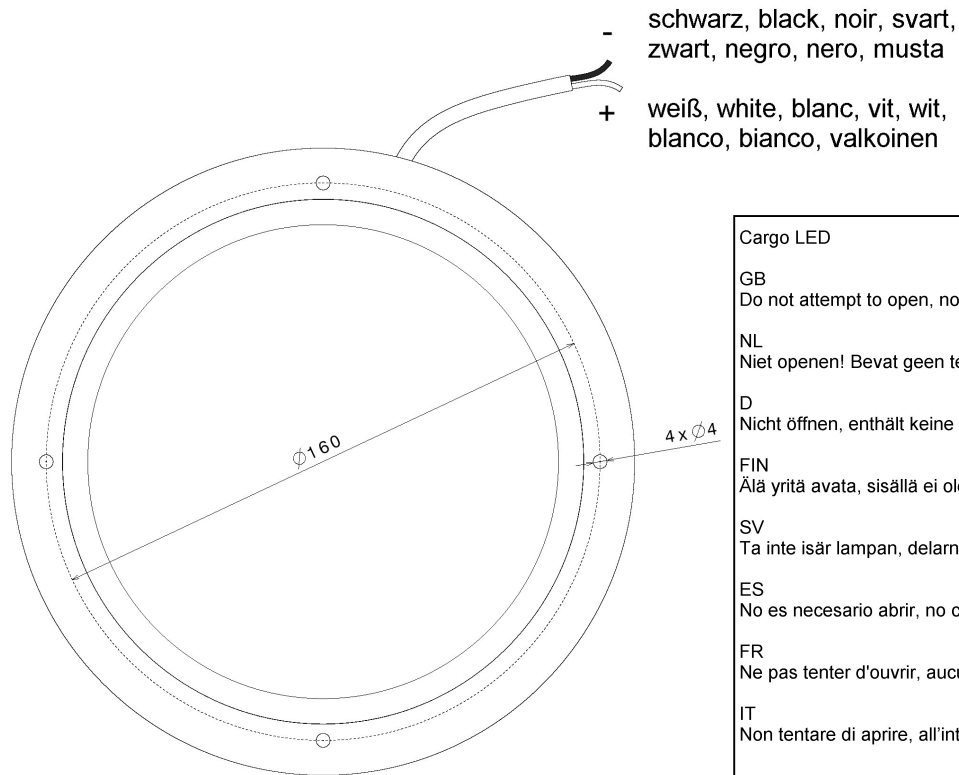

Asennusohje
Cargoled

max. 500 x
M max. 5 Nm

4 x
max \varnothing 4mm

Cargo LED

GB

Do not attempt to open, no serviceable parts inside. Multivolt 10 - 31V /6W

NL

Niet openen! Bevat geen te onderhouden onderdelen. Multivolt 10 - 31 V/6W

D

Nicht öffnen, enthält keine wartungsfähigen Teile. Multivolt 10 - 31V / 6W

FIN

Älä yrittä avata, sisällä ei ole huollettavia osia. Multivolt 10 - 31V / 6W

SV

Ta inte isär lampan, delarna inuti går inte att reparera. Multivolt 10-31 V/6 W