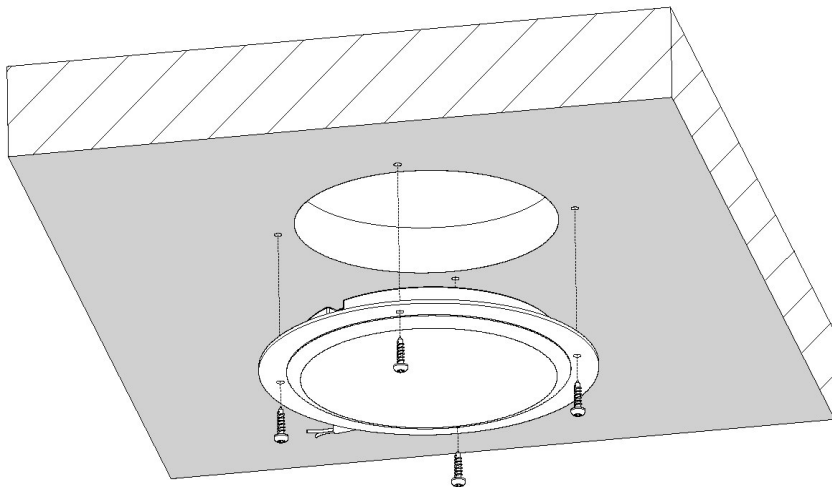

Asennusohje
Cargoled

max. 500 x
M max. 5 Nm

4 x
max \varnothing 4mm

Cargo LED

GB

Do not attempt to open, no serviceable parts inside. Multivolt 10 - 31V /6W

NL

Niet openen! Bevat geen te onderhouden onderdelen. Multivolt 10 - 31 V/6W