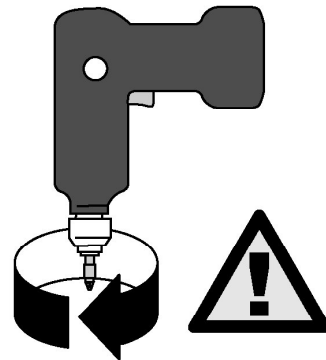

max. 500 x
M max. 5 Nm

4 x
max $\varnothing$ 4mm